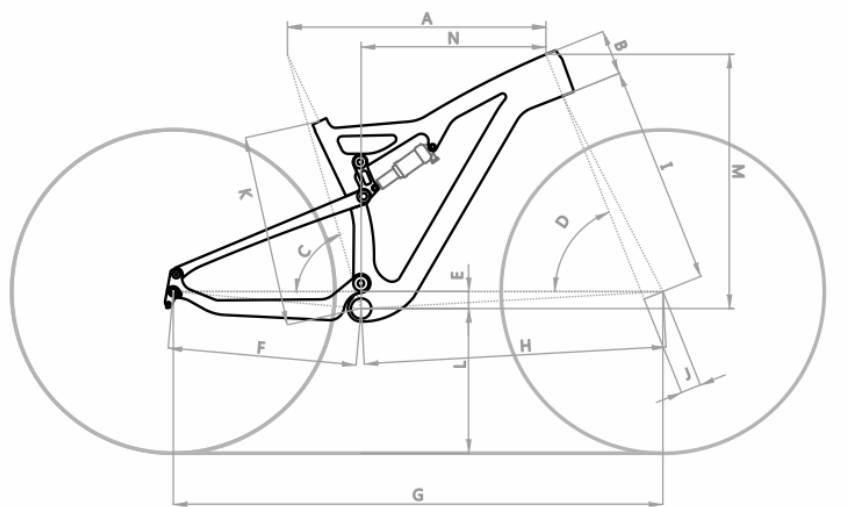

GOAT 2019 SERIES

SIZE	TALLA	15,5"	17,5"	19"	20.5"
A Top tube length	Tubo horizontal	570	600	620	650
B Head tube length	Tubo de dirección	100	105	120	135
C Seat tube angle	Ángulo del sillín	73,8°	73,8°	73,8°	73,8°
D Head tube angle	Ángulo de dirección	68°	68°	68°	68°
E BB drop	Caida eje pedalier	40	40	40	40
F Chain stay	Vaina	438	438	438	438
G Wheel base	Distancia entre ejes	1106	1137	1158	1190
H Front center	Longitud eje pedalier a horquilla delantera	671	701,6	723	755
I Fork length	Longitud horquilla	506	506	506	506
J Fork rake	Avance de la horquilla	46	46	46	46
K Seat tube total length	Longitud tubo sillin	400	445	483	520
L BB height	Altura pedalier	323	323	323	323
M Stack	Stack	585,5	590	604	618
N Reach	Reach	400	428,5	444,5	470,5

measures in mm / medidas en mm

GOAT frame

GOAT cuadro

Sizes	Tallas	15.5" 17.5" 19" 20.5"
Headset	Dirección	1-18" -1.5" tapered, IS42upper -IS52 lower
Seatpost diameter	Diámetro tija sillín	31.6 mm
Seat collar	Diámetro cierre sillín	34.9mm
Bottom bracket	Caja pedalier	BB92
Rear brake mount	Soporte freno disco	Post Mount
Rear spacing	Espaciado trasero	148mm BOOST
Derailleur hanger	Pata cambio	SHT.172507
Bottle mount	Soportes bidón	1
Internal cable routing	Guiado interno de cables	Brakes, gears, rear shock lockout & dropper seatpost
Allowed wheel/tire size	Tamaño rueda/cubierta permitido	29 x 2.5" / 27.5" x 2.5"
Front suspension travel	Recorrido suspension delantera	100-120mm
Rear shock eye-to-eye length	Longitud amortiguador	165mm
Rear shock stroke	Recorrido amortiguador	38mm
Rear suspension travel	Recorrido suspension trasera	100mm
Weight	Peso	1,995kg (size 17,5")