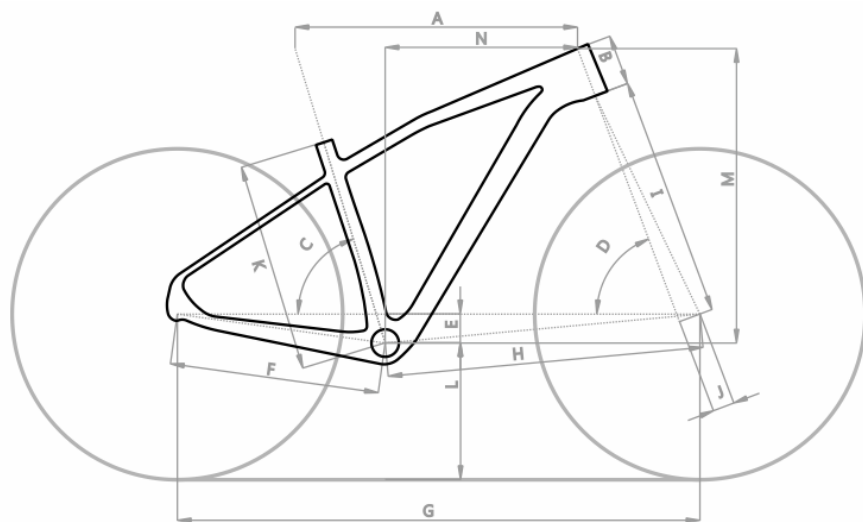

TAKTUA 2019 SERIES

SIZE	TALLA	15,5"	17,5"	19"	21"
A Top tube length	Tubo horizontal	580	600	620	640
B Head tube length	Tubo de dirección	100	105	110	115
C Seat tube angle	Ángulo del sillín	72,5°	72,5°	72,5°	72,5°
D Head tube angle	Ángulo de dirección	69,5°	69,5°	69,5°	69,5°
E BB drop	Caida eje pedalier	60	60	60	60
F Chain stay	Vaina	440	440	440	440
G Wheel base	Distancia entre ejes	1088	1098	1108	1118
H Front center	Longitud eje pedalier a horquilla delantera	644	663	684	704
I Fork length	Longitud horquilla	506	506	506	506
J Fork rake	Avance de la horquilla	45	45	45	45
K Seat tube total length	Longitud tubo sillín	395	440	483	533
L BB height	Altura pedalier	303	303	303	303
M Stack	Stack	612	618	632	641
N Reach	Reach	387	404	420	438

measures in mm / medidas en mm

TAKTUA frame

TAKTUA cuadro

Sizes	Tallas	15.5" 17.5" 19" 21"
Headset	Dirección	1-18" -1.5" tapered, IS42upper -IS52 lower
Seatpost diameter	Diámetro tija sillín	31.6 mm
Seat collar	Diámetro cierre sillín	37.5mm
Front derailleur type	Desviador, tipo	down pull/Shimano side swing pull
Bottom bracket	Caja pedalier	BB92
Di2 compatible	Di2 compatible	yes
Rear brake mount	Soporte freno disco	Post Mount
Rear spacing	Espaciado trasero	142mm (w/ 12mm thru axle hanger)/ 135mm (w/ 9mm QR hanger)
Derailleur hanger	Pata cambio	SHT.172503 (12mm thru axle), SHT.172504 (9mm QR),
Bottle mount	Soportes bidón	2
Rack braze-on	Soporte portabultos	no
Internal cable routing	Guiado interno de cables	brakes & gears
Allowed wheel/tire size	Tamaño rueda/cubierta permitido	29 x 1.9 -2.5"
Suitable for suspension forks	Apto para horquillas de suspensión	yes
Weight	Peso	1,35kg (size 17,5")

SPICLES CF 29 FORK

SPICLES CF 29 FORK

Fork length	Longitud horquilla	482mm
Stem clamp	Diámetro potencia	Ø 28.6mm
Crown race	Diámetro tubo dirección	Ø 40mm
Front brake mount	Soporte freno disco	Post Mount
Front spacing	Espaciado delantero	100 x 15mm thru axle
Steerer options	Tubo dirección	1-8" - 1,5" tapered, carbon
Weight	Peso	565G