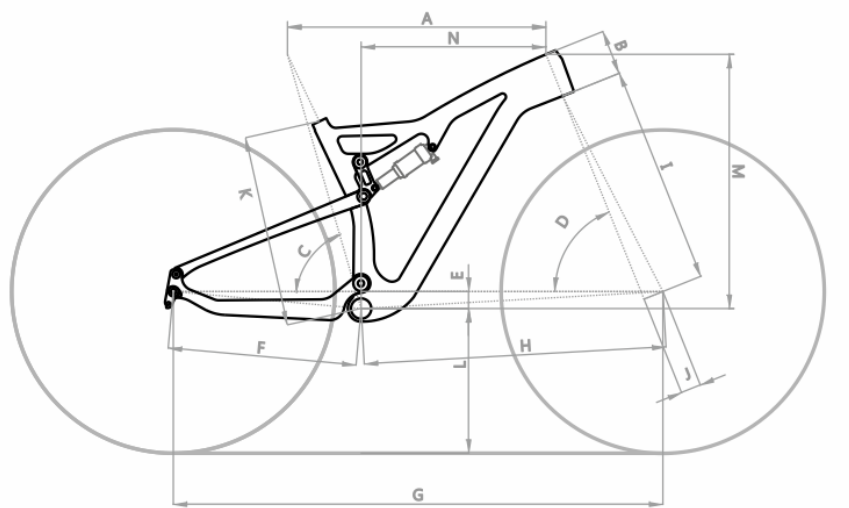

## GEOMETRY / GEOMETRIA

SIZE	TALLA	15,5"	17,5"	19"	20.5"
A Top tube length	Tubo horizontal	570	600	620	650
B Head tube length	Tubo de dirección	100	105	120	135
C Seat tube angle	Ángulo del sillín	73,8°	73,8°	73,8°	73,8°
D Head tube angle	Ángulo de dirección	68°	68°	68°	68°
E BB drop	Caida eje pedalier	40	40	40	40
F Chain stay	Vaina	438	438	438	438
G Wheel base	Distancia entre ejes	1106	1137	1158	1190
H Front center	Longitud eje pedalier a horquilla delantera	671	701,6	723	755
I Fork length	Longitud horquilla	506	506	506	506
J Fork rake	Avance de la horquilla	46	46	46	46
K Seat tube total length	Longitud tubo sillin	400	445	483	520
L BB height	Altura pedalier	323	323	323	323
M Stack	Stack	585,5	590	604	618
N Reach	Reach	400	428,5	444,5	470,5

measures in mm / medidas en mm

## GOAT frame

## GOAT cuadro

<b>Sizes</b>	<b>Tallas</b>	15.5" 17.5" 19" 20.5"
<b>Headset</b>	<b>Dirección</b>	1-18" -1.5" tapered, IS42upper -IS52 lower
<b>Seatpost diameter</b>	<b>Diámetro tija sillín</b>	31.6 mm
<b>Seat collar</b>	<b>Diámetro cierre sillín</b>	34.9mm
<b>Bottom bracket</b>	<b>Caja pedalier</b>	BB92
<b>Rear brake mount</b>	<b>Soporte freno disco</b>	Post Mount (180 mm rotor)
<b>Rear spacing</b>	<b>Espaciado trasero</b>	148mm BOOST
<b>Derailleur hanger</b>	<b>Pata cambio</b>	SHT.172507
<b>Bottle mount</b>	<b>Soportes bidón</b>	1
<b>Internal cable routing</b>	<b>Guiado interno de cables</b>	Brakes, gears, rear shock lockout & dropper seatpost
<b>Allowed wheel/tire size</b>	<b>Tamaño rueda/cubierta permitido</b>	29 x 2.5" / 27.5" x 2.5"
<b>Front suspension travel</b>	<b>Recorrido suspension delantera</b>	100-120mm
<b>Rear shock eye-to-eye length</b>	<b>Longitud amortiguador</b>	165mm
<b>Rear shock stroke</b>	<b>Recorrido amortiguador</b>	38mm
<b>Rear suspension travel</b>	<b>Recorrido suspension trasera</b>	100mm
<b>Weight</b>	<b>Peso</b>	1,995kg (size 17,5")