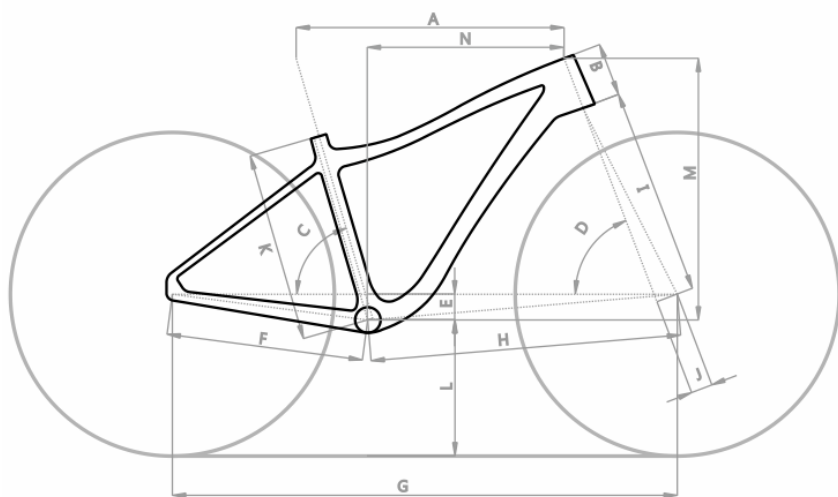

RHINO.0 2020

GEOMETRY / GEOMETRIA

SIZE	TALLA	17"	19"	
A	Top tube length	Tubo horizontal	605	618
B	Head tube length	Tubo de dirección	120	130
C	Seat tube angle	Ángulo del sillín	73,5º	73º
D	Head tube angle	Ángulo de dirección	69,0º	69,0º
E	BB drop	Caida eje pedalier	60	60
F	Chain stay	Vaina	445	445
G	Wheel base	Distancia entre ejes	1140	1149
H	Front center	Longitud eje pedalier a horquilla delantera	701	710
I	Fork length	Longitud horquilla	470	470
J	Fork rake	Avance de la horquilla	50	50
K	Seat tube total length	Longitud tubo sillín	430	480
L	BB height	Altura pedalier	305	305
M	Stack	Stack	305	305
N	Reach	Reach	320	320

measures in mm / medidas en mm

RHINO.0 frame RHINO.0 cuadro

Sizes	Tallas	17" 19"
Headset	Dirección	1-18" -1.5" tapered, IS42upper -IS52 lower
Seatpost diameter	Diámetro tija sillín	31.6 mm
Seat collar	Diámetro cierre sillín	34.9mm
Front derailleurs type	Desviador, tipo	top pull, high direct mount (42 mm offset from seat tube axle, via adaptor)
Bottom bracket	Caja pedalier	BSA 100mm
Rear brake mount	Soporte freno disco	Post Mount
Rear spacing	Espaciado trasero	190 x 12mm thru axle
Derailleur hanger	Pata cambio	SHT.172505
Bottle mount	Soportes bidón	1
Rack braze-on	Soporte portabultos	yes
Internal cable routing	Guiado interno de cables	brakes & gears
Allowed wheel/tire size	Tamaño rueda/cubierta permitido	26 x 2.5-4.5" on up to 100mm rim (1x drive train only), 27.5 x 2.5-3.8", 29 x 2.25-3" (*)
Suitable for suspension forks	Apto para horquillas de suspensión	Yes (with SPICLES R-Collar)
Weight	Peso	1,27kg (size 17") (* ask us for rim-wheel combination size)

SPICLES CF 29 FORK SPICLES CF 29 FORK

Fork length	Longitud horquilla	488mm
Stem clamp	Diámetro potencia	Ø 28.6mm
Crown race	Diámetro tubo dirección	Ø 40mm
Front brake mount	Soporte freno disco	Post Mount
Front spacing	Espaciado delantero	150 x 15mm thru axle
Steerer options	Tubo dirección	1-8" - 1,5" tapered, carbon
Weight	Peso	630g