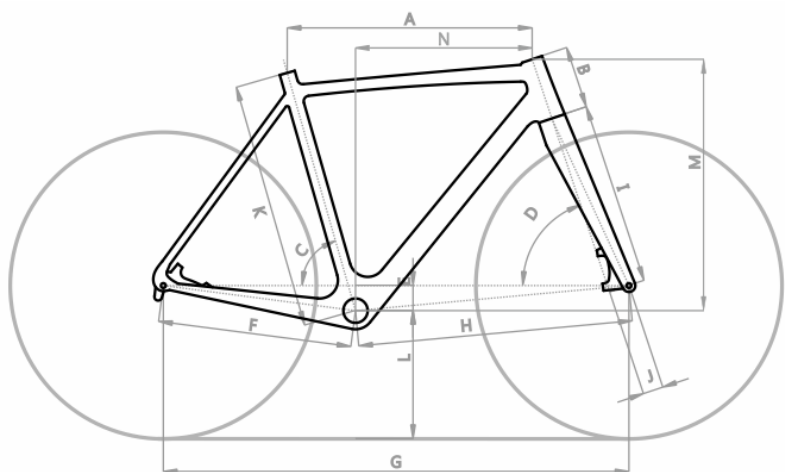

SUB 2.0 2020

GEOMETRY / GEOMETRIA

SIZE	TALLA	48cm	50cm	52cm	54cm	56cm	
A	Top tube length	Tubo horizontal	510	525	535	545	560
B	Head tube length	Tubo de dirección	100	115	125	135	145
C	Seat tube angle	Ángulo del sillín	75,5º	75º	74,5º	74º	73.5º
D	Head tube angle	Ángulo de dirección	70,5º	70,5º	71º	71,5º	72º
E	BB drop	Caida eje pedalier	53	53	53	53	53
F	Chain stay	Vaina	425	425	425	425	425
G	Wheel base	Distancia entre ejes	1009	1021	1021	1022	1026
H	Front center	Longitud eje pedalier a horquilla delantera	590	602	602	603	608
I	Fork length	Longitud horquilla	400	400	400	400	400
J	Fork rake	Avance de la horquilla	45	45	45	45	45
K	Seat tube total length	Longitud tubo sillin	480	500	520	540	560
L	BB height	Altura pedalier	292	292	292	292	292
M	Stack	Stack	510	524	538	549	563
N	Reach	Reach	378	385	386	388	394

measures in mm / medidas en mm

SUB FRAME

SUB cuadro

Sizes	Tallas	48 - 50 -52 - 54 - 56
Headset	Dirección	1-18" -1.5" tapered, IS42upper -IS52 lower
Seatpost diameter	Diámetro tija de sillín	27.2 mm
Seat collar	Diámetro cierre sillín	34.9 mm
Front deraullier type	Desviador, tipo	down pull , Braze-on
Bottom bracket	Caja de pedalier	BB86
Di2 ready	Di2 compatible	yes
Rear brake mount	Soporte freno disco	Post Mount
Rear spacing	Espaciado trasero	142mm (w/ 12mm thru axle hanger)/ 135mm (w/ 9mm QR hanger)
Derailleur hanger	Pata cambio	SHT.172501 (12mm thru axle), SHT.172502 (9mm QR)
Bottle mount	Soporte bidon	2
Internal cable routing	Guiado interno de cables	brakes & gears
Allowed wheel/tire size	Tamaño rueda/cubierta permitido	700 x 22-35mm
Weight	Peso	1,09kg (size 54)

SUB CF FORK

SUB CF FORK

Fork length	Longitud de horquilla	400 mm
Stem clamp	Diámetro potencia	Ø 28.6mm
Crown race	Diámetro tubo dirección	Ø 40mm
Front brake mount	Soporte freno disco	Post Mount estándar
Front spacing	Espaciado delantero	100mm w/ 12mm thru axle hanger)/ 100mm
Steerer options	Tubo dirección	1-8" - 1,5" tapered, carbon
Weight	Peso	420g